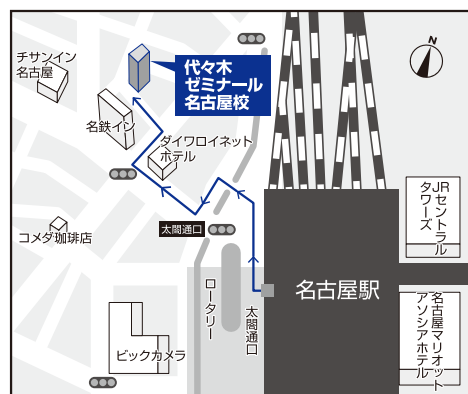

受験生・高校1・2年生・保護者のための

明治大学

2020年度 & 2021年度 入試説明会

日時

10月25日 金

17:30 ~ 18:15 予約不要

会場

代々木ゼミナール 名古屋校

(JR名古屋駅太閤通口より徒歩3分)

内容

- 大学紹介(明治の特長・学部紹介など)
- 2020年度入試の説明(受験生とその保護者向け)
- 2021年度入試の説明(高校2年生とその保護者向け)
- 終了後、希望者には個別相談

明治大学公式キャラクター「めいじろう」

明治大学 TOPICS

全学部統一入試

全国8会場(札幌、仙台、東京、神奈川、**名古屋**、大阪、広島、福岡)で受験できます。1回の受験で最大9学部併願が可能なおうえ、受験料の割引制度があります。
試験日: **2020年2月5日(水)**