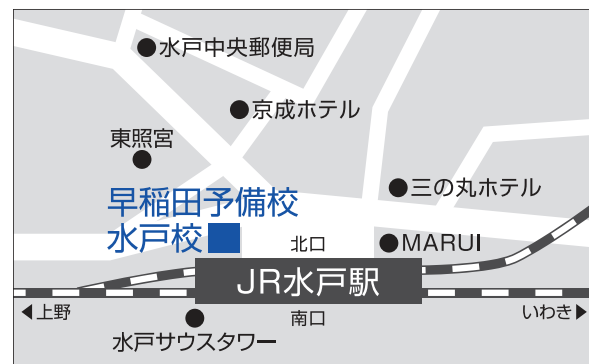

# 理工系3大学 オンライン入試説明会

in  
水戸

工学院大学・東京電機大学・東京都市大学は水戸で受験できます!

会場

## 早稲田予備校水戸校

(JR水戸駅北口より徒歩1分)

工学院大学  
KOGAKUIN UNIVERSITY

TDU 東京電機大学

東京都市大学  
TOKYO CITY UNIVERSITY