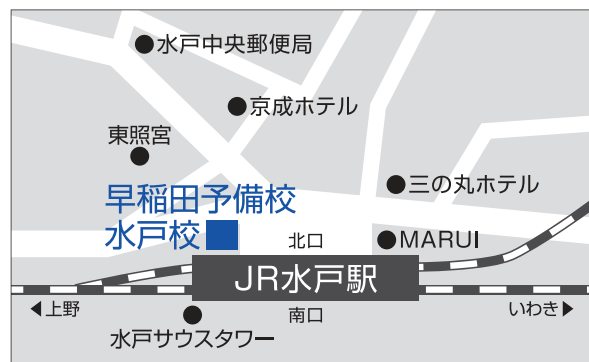

理工系3大学 2022合同入試説明会

in
水戸

工学院大学・東京電機大学・東京都市大学は水戸で受験できます!

会場

早稲田予備校水戸校

(JR水戸駅北口より徒歩1分)

工学院大学
KOGAKUIN UNIVERSITY

TDU 東京電機大学

東京都市大学
TOKYO CITY UNIVERSITY

11月26日^金 17:30~19:00

事前申込制

10/1(金)10時から
以下webサイトより申込受付を開始します。
<https://daigakusetsumeikai.com>

※今後の新型コロナウイルスの状況によって内容を変更する場合があります。右記サイトで最新情報をご確認ください。<https://www.ardito-co.com/event.html>