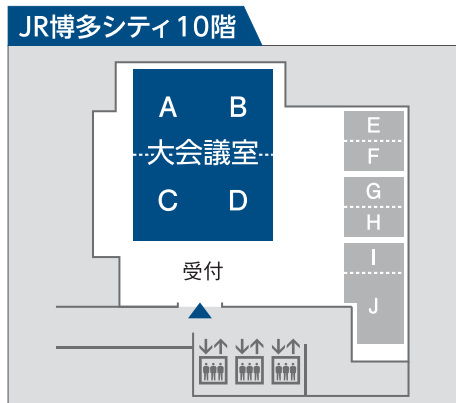

福岡で受験できる首都圏私立大学 合同入試説明会

SEIKEI 成蹊大学

成城大学

中央大学

法政大学

明治学院大学

11/3 水祝
13:00~17:00

会場 JR博多シティ 10階
大会議室

(JR博多駅・博多口 阪急百貨店側エレベーターで10階へお上がりください)

事前申込制

10/1 (金) 10時から 以下webサイトで申込受付開始します。
<https://daigakusetsumeikai.com/fukuoka/>

大会議室
A・B

13:00~13:35 中央大学 入試説明

13:45~14:20 成蹊大学 入試説明

14:30~15:05 成城大学 入試説明

15:15~15:50 法政大学 入試説明