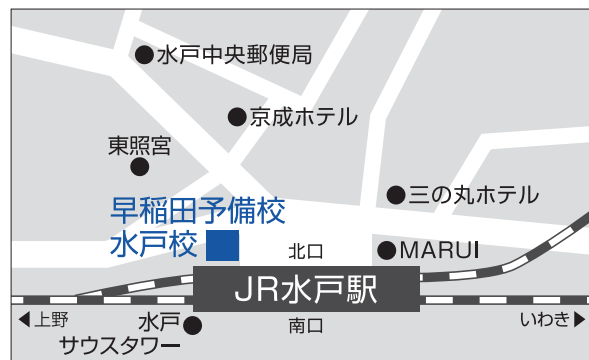

# 理工系3大学 合同入試説明会 in 水戸

工学院大学・東京電機大学・東京都市大学は水戸で受験できます!

会場 早稲田予備校水戸校  
(JR水戸駅北口より徒歩1分)

工学院大学

TDU 東京電機大学

東京都市大学  
TOKYO CITY UNIVERSITY

11月1日 水 17:30~19:30  
予約不要

○お問い合わせ/アルディート株式会社 〒150-0002 東京都渋谷区渋谷3-5-16  
TEL. 03-6868-3985 E-mail. info@ardito-co.com